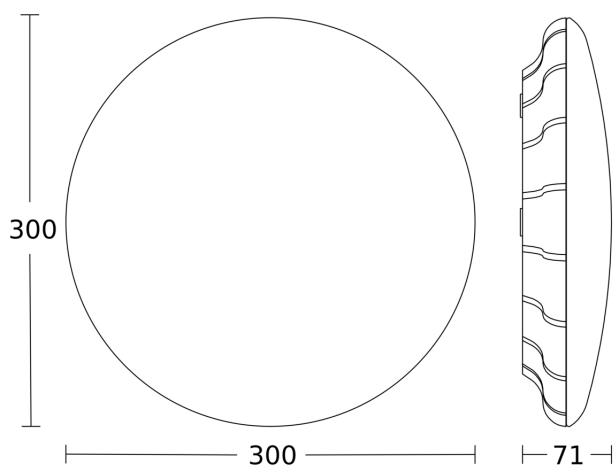

Luminaire intérieur LED à détection - Professional Line

RS PRO S20 SC - Multipack (5 p.)

PC bl. neutre
EAN 4007841 081942
Réf. 081942

Dessin dimensionnel 1

Dessin dimensionnel 2

Bohrschablone / Drilling template "RS PRO S 10 / S 20 / S 20 IP65"